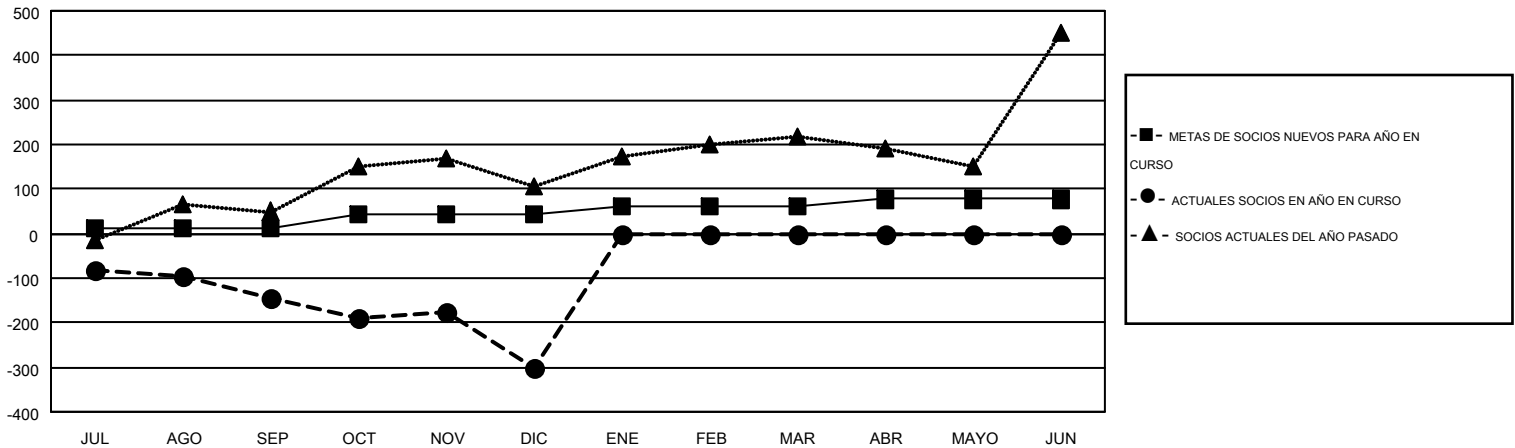

MONTHLY MEMBERSHIP PROGRESS REPORT

Results as of: 12/31/2016

Multiple District G

LOCATION: ECUADOR

GMT: JAIME GARCÍA CEPEDA

GMT DE AE 3

Clubes					socios				
RESULTADOS DE 2016-2017					RESULTADOS DE 2016-2017				
TRIMESTRE	META DE CLUBES NUEVOS	NUEVOS CLUBES	CLUBES DADOS DE BAJA	GANANCIA/PÉRDIDA NETA	TRIMESTRE	META DE SOCIOS NUEVOS	SOCIOS FUNDADORES Y NUEVOS SOCIOS AÑADIDOS	SOCIOS DADOS DE BAJA	GANANCIA/PÉRDIDA NETA
JUL/AGO/SEP	0	0	1	-1	JUL/AGO/SEP	11	90	236	-146
OCT/NOV/DIC	3	2	4	-2	OCT/NOV/DIC	31	154	311	-157
ENE/FEB/MAR	1	0	0	0	ENE/FEB/MAR	19	0	0	0
ABR/MAYO/JUN	2	0	0	0	ABR/MAYO/JUN	16	0	0	0

METAS Y CIFRA ACUMULATIVA DE CLUBES NUEVOS

METAS Y CIFRA ACUMULATIVA DE SOCIOS

CLUBES DADOS DE BAJA: 5	49 CLUBS OF 116 AÑADIERON 1 O MÁS SOCIOS NUEVOS	DISTRIBUCIÓN POR SEXO
		MASCULINO 1,456 (49.26%)
		FEMENINO 1,500 (50.74%)
SOCIOS DADOS DE BAJA	CLIC AQUÍ PARA DATOS DE SALUD DE CLUB	SOCIOS EN UNIDAD FAMILIAR 891
FALLECIDOS 7		CABEZA DE FAMILIA 379
CLUB CANCELADO 109		NO ES CABEZA DE FAMILIA 512
OTRO 431		
TOTAL 547		