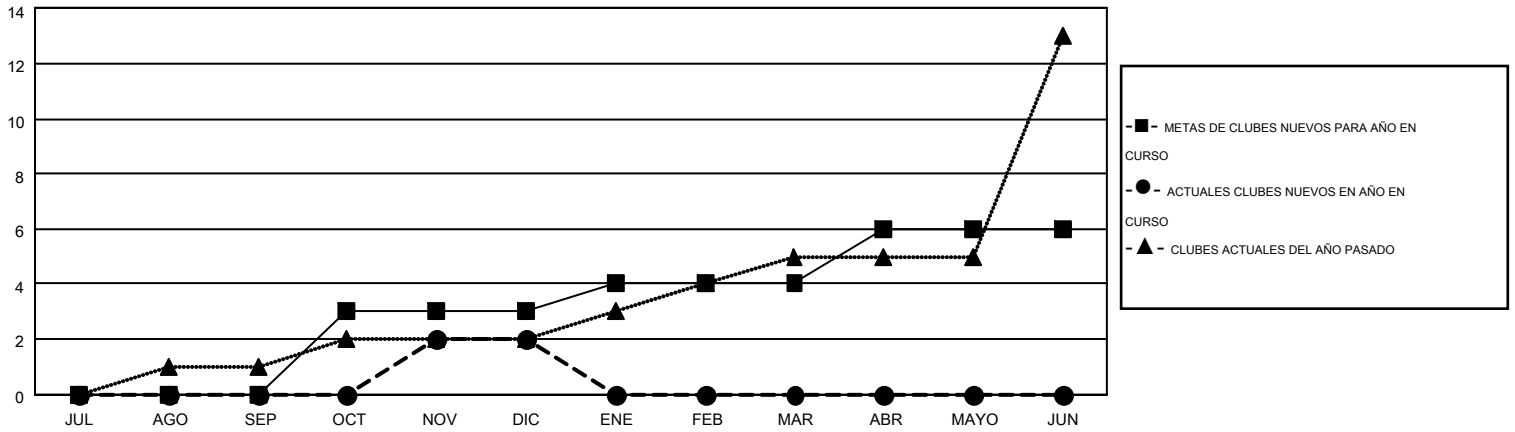

MONTHLY MEMBERSHIP PROGRESS REPORT

Results as of: 12/31/2016

Multiple District G

LOCATION: ECUADOR

GMT: JAIME GARCÍA CEPEDA

GMT DE AE 3

Clubes					socios				
RESULTADOS DE 2016-2017					RESULTADOS DE 2016-2017				
TRIMESTRE	META DE CLUBES NUEVOS	NUEVOS CLUBES	CLUBES DADOS DE BAJA	GANANCIA/PÉRDIDA NETA	TRIMESTRE	META DE SOCIOS NUEVOS	SOCIOS FUNDADORES Y NUEVOS SOCIOS AÑADIDOS	SOCIOS DADOS DE BAJA	GANANCIA/PÉRDIDA NETA
JUL/AGO/SEP	0	0	1	-1	JUL/AGO/SEP	11	90	236	-146
OCT/NOV/DIC	3	2	4	-2	OCT/NOV/DIC	31	154	311	-157
ENE/FEB/MAR	1	0	0	0	ENE/FEB/MAR	19	0	0	0
ABR/MAYO/JUN	2	0	0	0	ABR/MAYO/JUN	16	0	0	0

METAS Y CIFRA ACUMULATIVA DE CLUBES NUEVOS

METAS Y CIFRA ACUMULATIVA DE SOCIOS

CLUBES DADOS DE BAJA: 5	49 CLUBS OF 116 AÑADIERON 1 O MÁS SOCIOS NUEVOS	DISTRIBUCIÓN POR SEXO
		MASCULINO 1,456 (49.26%)
		FEMENINO 1,500 (50.74%)
SOCIOS DADOS DE BAJA	CLIC AQUÍ PARA DATOS DE SALUD DE CLUB	SOCIOS EN UNIDAD FAMILIAR 891
FALLECIDOS 7		CABEZA DE FAMILIA 379
CLUB CANCELADO 109		NO ES CABEZA DE FAMILIA 512
OTRO 431		
TOTAL 547		